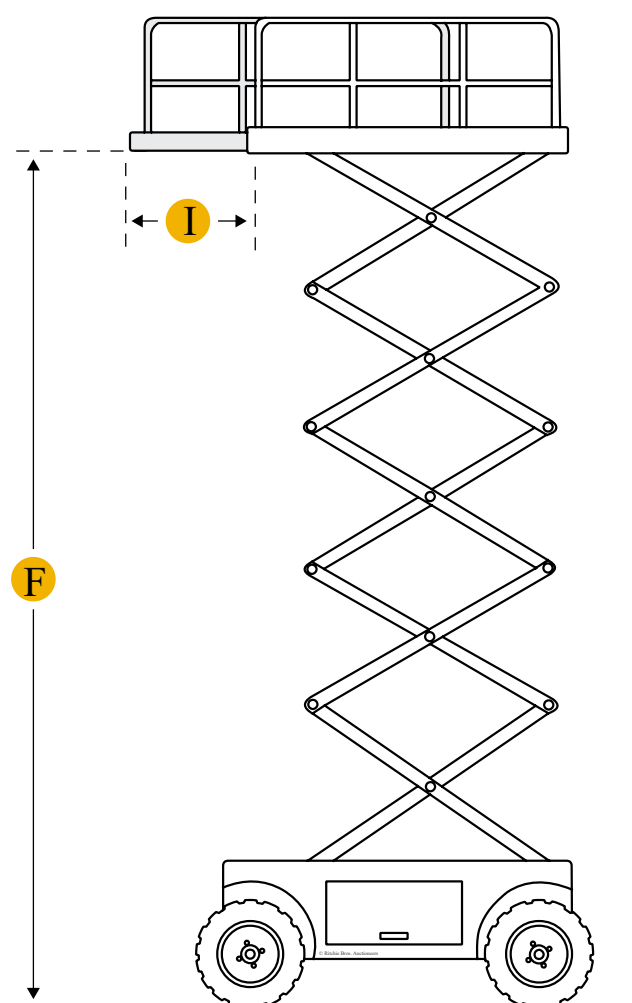

[Urustningstyper](#)
[Tillverkare](#)
[Hem](#)

MEC 3391ES Saxlyft

Enheter

Kejserslig

 Metrisk

Mått

Mått

A Total längd

3660 mm

D	Hjulbas	2600 mm
B	Total bredd	2310 mm
C	Höjd med skenor	2780 mm
E	Markfrigång	304,8 mm
	Höjd utan skenor	2000 mm
	Svängradie	4950 mm
Plattform		
F	Max plattformshöjd	10060 mm
Jag	Däcksförlängning	1220 mm
J	Höjd På Räls	1130 mm
	Max plattformsviktkapacitet	680 kg
	Plattformens inre längd	3350 mm
	Lyfttid	35 sek
	Lägre tid	40 sek
	Max arbetshöjd	12060 mm