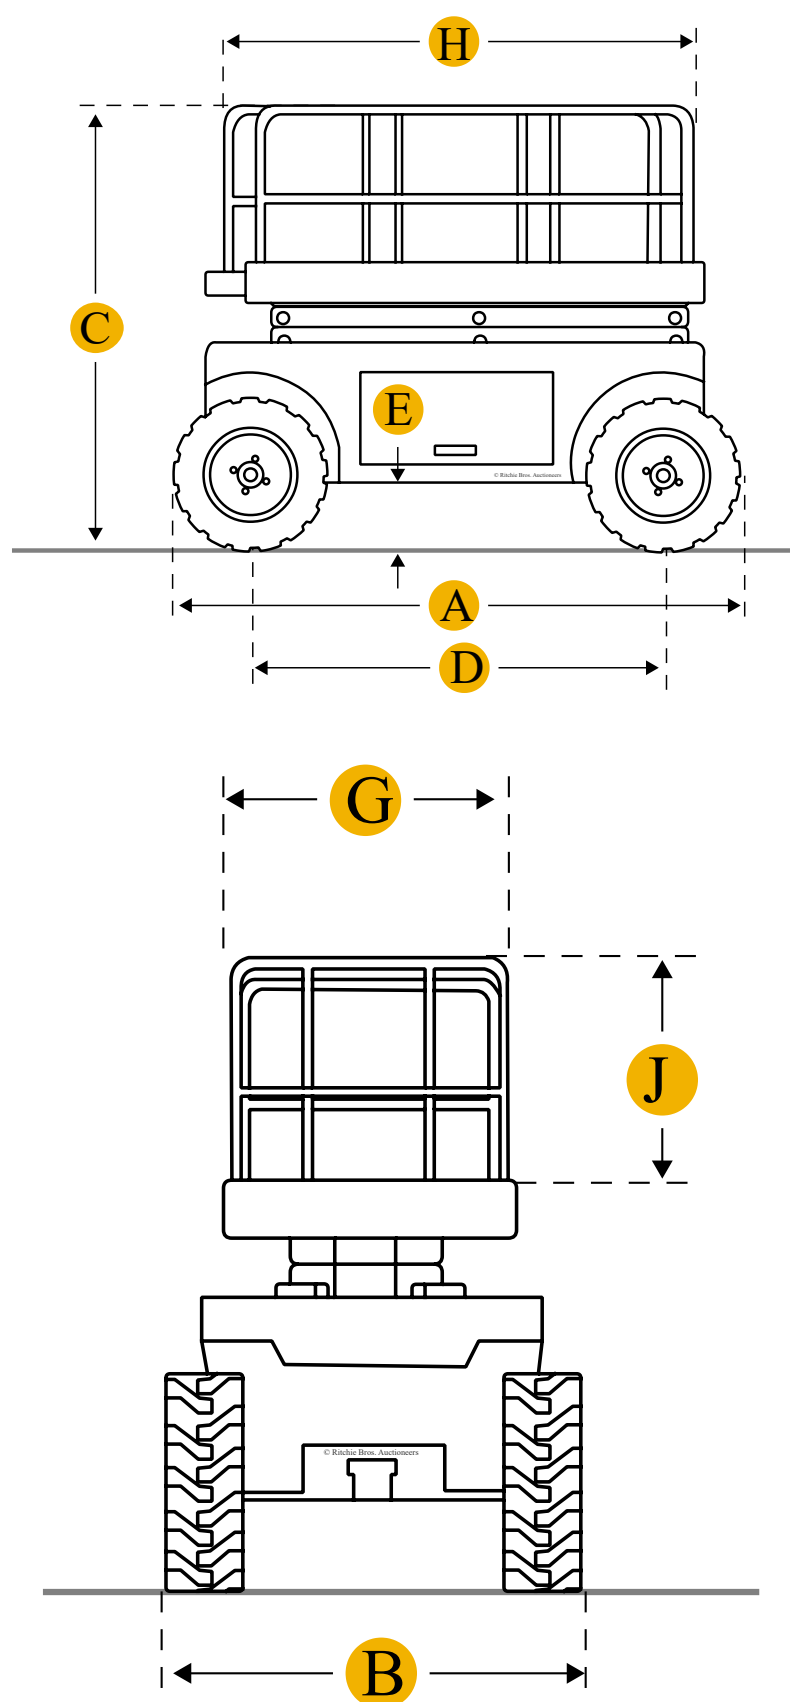

[Urustningstyper](#)
[Tillverkare](#)
[Hem](#)

MEC 3391ES Saxlyft

Enheter

Kejserslig

 Metrisk

Mått

Mått

A Total längd

3660 mm

D	Hjulbas	2600 mm
B	Total bredd	2310 mm
C	Höjd med skenor	2780 mm
E	Markfrigång	304,8 mm
	Höjd utan skenor	2000 mm
	Svängradie	4950 mm
Plattform		
F	Max plattformshöjd	10060 mm
Jag	Däcksförlängning	1220 mm
J	Höjd På Räls	1130 mm
	Max plattformsviktkapacitet	680 kg
	Plattformens inre längd	3350 mm
	Lyfttid	35 sek
	Lägre tid	40 sek
	Max arbetshöjd	12060 mm