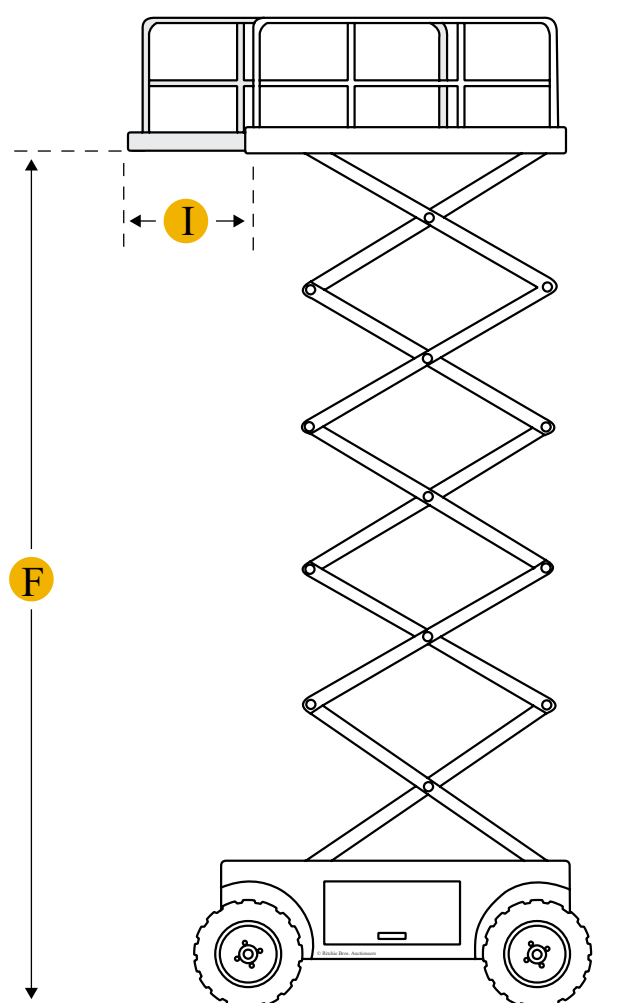

[Urustningstyper](#)
[Tillverkare](#)
[Hem](#)

Genie GS1930 Saxlyft

Enheter

Kejserslig

 Metrisk

Mått

Mått

A Total längd

1830 mm

D	Hjulbas	1320 mm
B	Total bredd	760 mm
C	Höjd med skenor	2000 mm
E	Markfrigång	60 mm
	Höjd utan skenor	1750 mm
	Svängradie	1550 mm
Plattform		
F	Max plattformshöjd	5790 mm
jag	Däcksförlängning	910 mm
	Max arbetshöjd	7790 mm
	Max plattformsviktkapacitet	272 kg
	Plattformens inre längd	1630 mm
	Plattformens inre bredd	740 mm
	Lägre tid	25 sek
	Lyfttid	16 sek