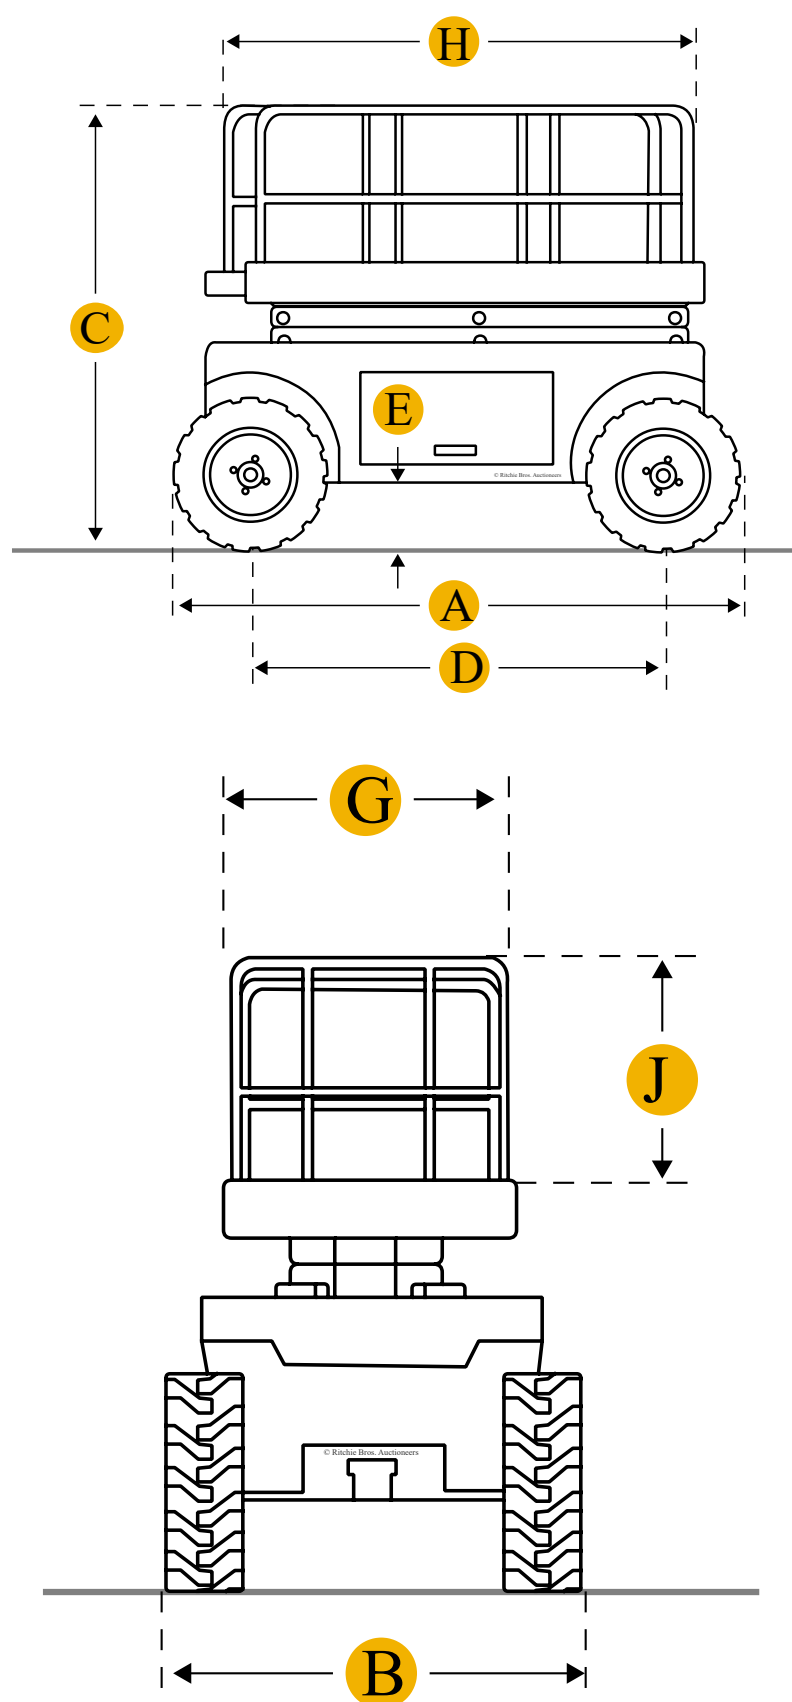

[Urustningstyper](#)
[Tillverkare](#)
[Hem](#)

Genie GS1930 Saxlyft

Enheter

Kejserslig

 Metrisk

Mått

Mått

A Total längd

1830 mm

D	Hjulbas	1320 mm
B	Total bredd	760 mm
C	Höjd med skenor	2000 mm
E	Markfrigång	60 mm
	Höjd utan skenor	1750 mm
	Svängradie	1550 mm
Plattform		
F	Max plattformshöjd	5790 mm
jag	Däcksförlängning	910 mm
	Max arbetshöjd	7790 mm
	Max plattformsviktkapacitet	272 kg
	Plattformens inre längd	1630 mm
	Plattformens inre bredd	740 mm
	Lägre tid	25 sek
	Lyfttid	16 sek

Däckstorlek 12x4,5x8

Däckfyllning/typ Solid icke-märkning

Jämför liknande modeller

Tillverkare/modell	Max plattformsvikt-kapacitet	Max arbetshöjd	Arbetsvikt
<input type="checkbox"/> JLG 1932R	--	25 fot in	2630,1 lb
<input type="checkbox"/> Snorkel S1930	500,5 lb	--	2945,4 lb
<input type="checkbox"/> Grove S1932E	500,5 lb	25 fot in	2956,4 lb