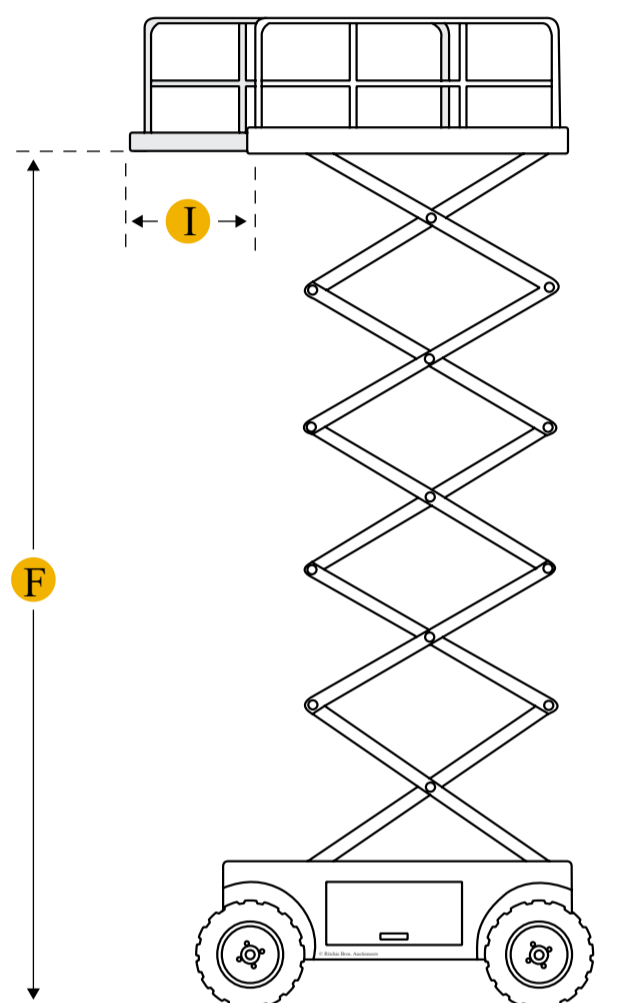

[Urustningstyper](#)
[Tillverkare](#)
[Hem](#)

Genie GS2632 Saxlyft

Enheter

Kejslerlig

 Metrisk

Mått

Mått

A Total längd

2440 mm

D	Hjulbas	1850 mm
B	Total bredd	810 mm
C	Höjd med skenor	2260 mm
E	Markfrigång	90 mm
	Höjd utan skenor	1910 mm
	Svängradie	2130 mm
Plattform		
F	Max plattformshöjd	7920 mm
jag	Däcksförlängning	910 mm
	Max arbetshöjd	9920 mm
	Max plattformsviktkapacitet	227 kg
	Plattformens inre längd	2260 mm
	Plattformens inre bredd	810 mm
	Lägre tid	40 sek
	Lyfttid	30 sek