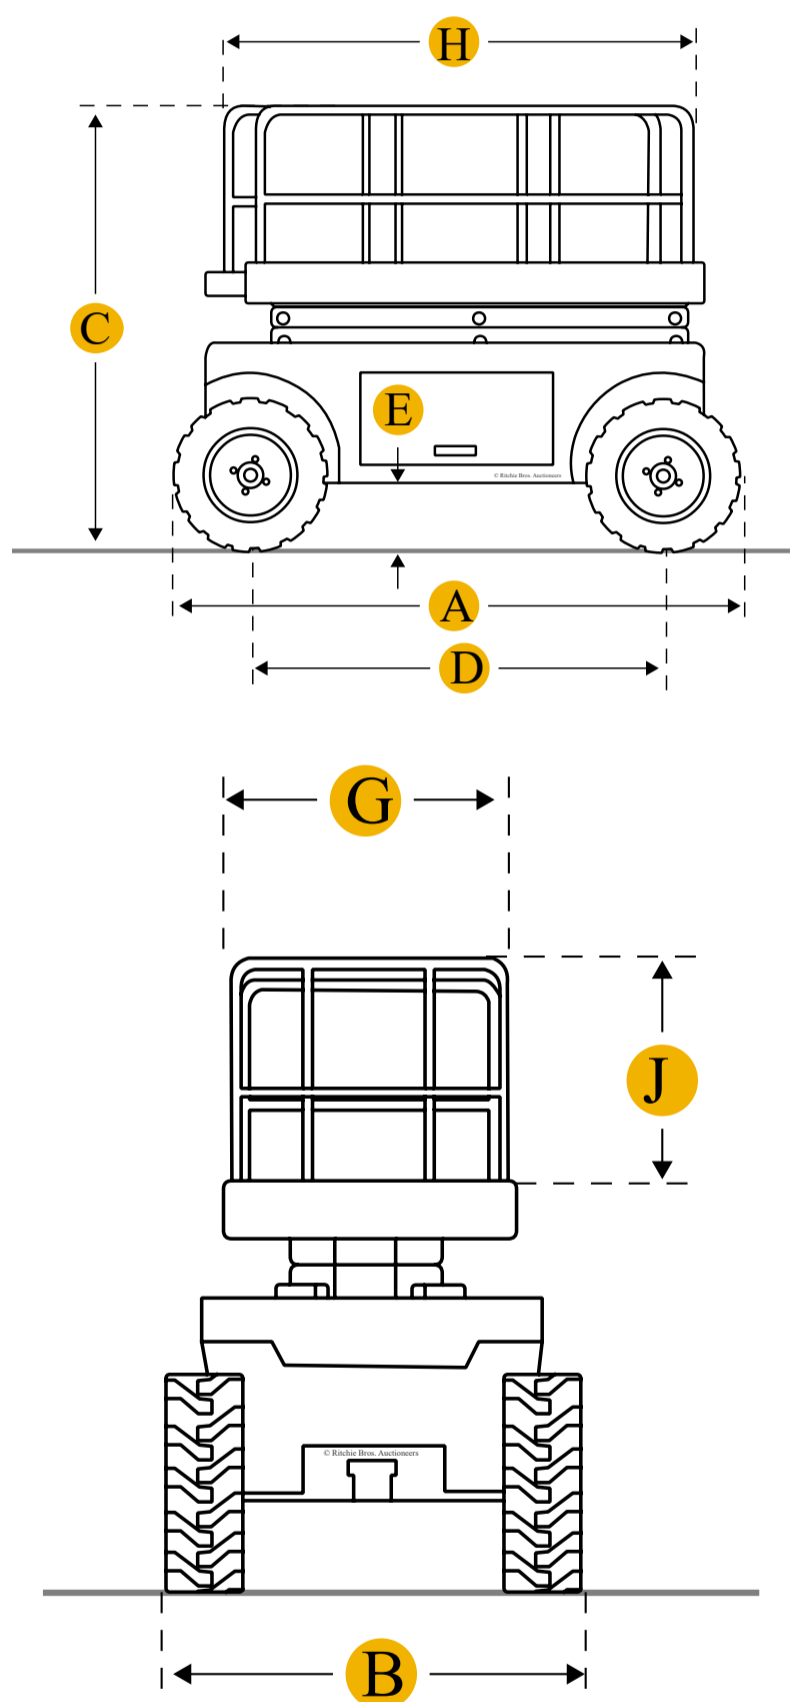

[Urustningstyper](#)
[Tillverkare](#)
[Hem](#)

Genie GS2632 Saxlyft

Enheter

Kejslerlig

 Metrisk

Mått

Mått

A Total längd

2440 mm

D	Hjulbas	1850 mm
B	Total bredd	810 mm
C	Höjd med skenor	2260 mm
E	Markfrigång	90 mm
	Höjd utan skenor	1910 mm
	Svängradie	2130 mm
Plattform		
F	Max plattformshöjd	7920 mm
jag	Däcksförlängning	910 mm
	Max arbetshöjd	9920 mm
	Max plattformsviktkapacitet	227 kg
	Plattformens inre längd	2260 mm
	Plattformens inre bredd	810 mm
	Lägre tid	40 sek
	Lyfttid	30 sek