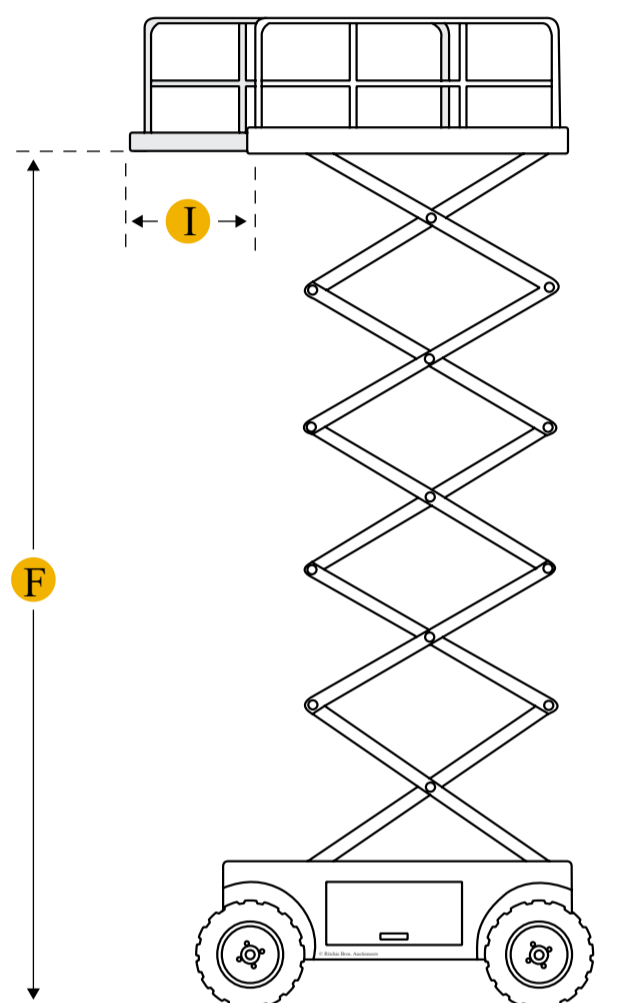

[Urustningstyper](#)
[Tillverkare](#)
[Hem](#)

Genie GS2646 Saxlyft

Enheter

Kejserslig

 Metrisk

Mått

Mått

A Total längd

2410 mm

D	Hjulbas	1850 mm
B	Total bredd	1170 mm
C	Höjd med skenor	2260 mm
E	Markfrigång	100 mm
	Höjd utan skenor	1680 mm
	Svängradie	2290 mm
Plattform		
F	Max plattformshöjd	7920 mm
jag	Däcksförlängning	910 mm
	Max arbetshöjd	9920 mm
	Max plattformsviktkapacitet	454 kg
	Plattformens inre längd	2260 mm
	Plattformens inre bredd	1150 mm
	Lägre tid	38 sek
	Lyfttid	30 sek