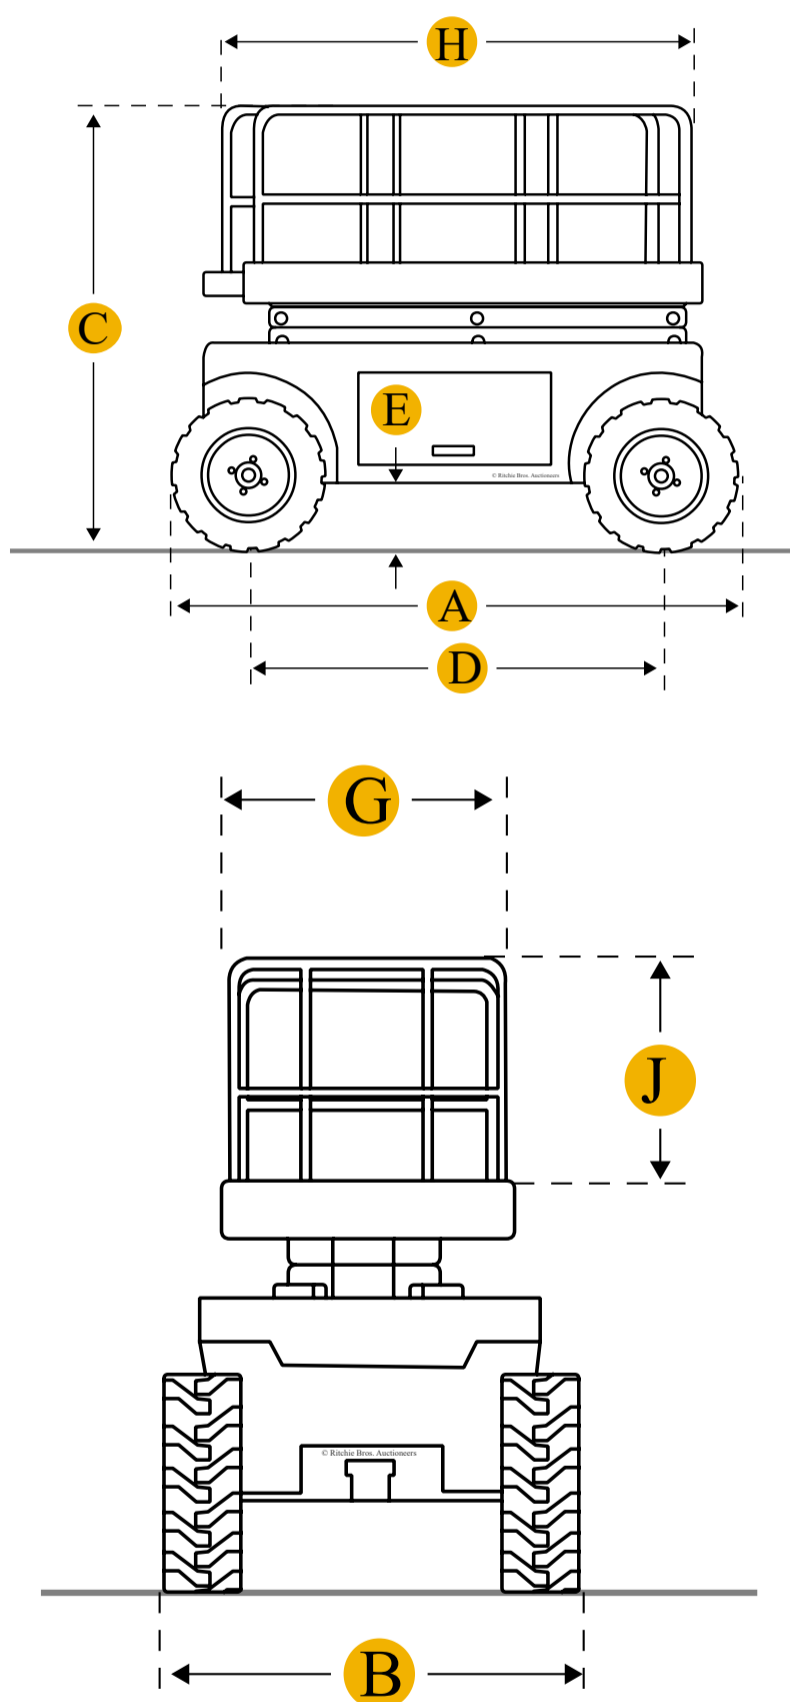

[Urustningstyper](#)
[Tillverkare](#)
[Hem](#)

Genie GS2646 Saxlyft

Enheter

Kejserslig

 Metrisk

Mått

Mått

A Total längd

2410 mm

D	Hjulbas	1850 mm
B	Total bredd	1170 mm
C	Höjd med skenor	2260 mm
E	Markfrigång	100 mm
	Höjd utan skenor	1680 mm
	Svängradie	2290 mm
Plattform		
F	Max plattformshöjd	7920 mm
jag	Däcksförlängning	910 mm
	Max arbetshöjd	9920 mm
	Max plattformsviktkapacitet	454 kg
	Plattformens inre längd	2260 mm
	Plattformens inre bredd	1150 mm
	Lägre tid	38 sek
	Lyfttid	30 sek