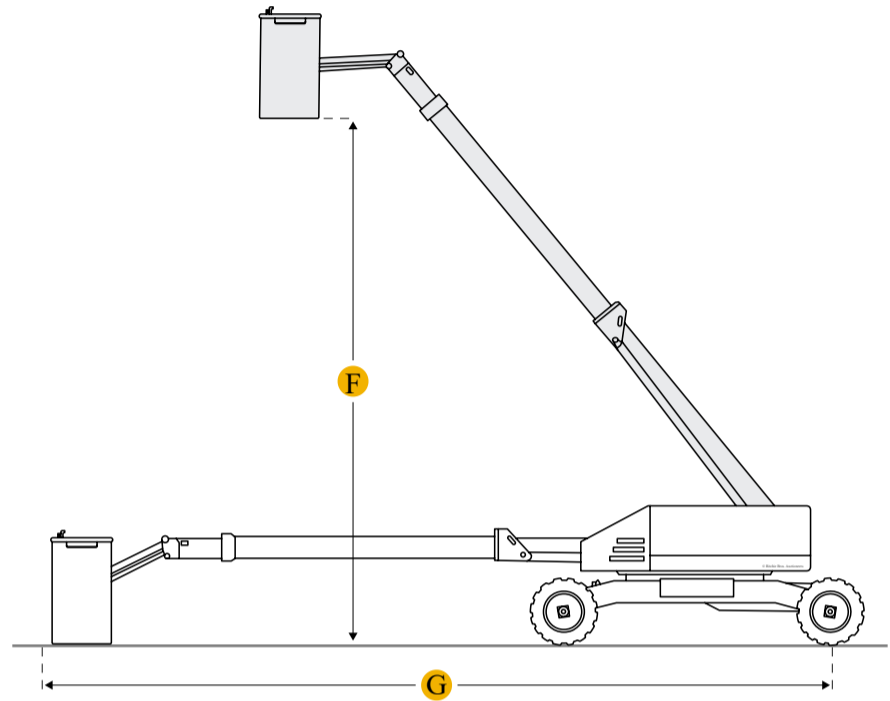

[Urustningstyper](#)
[Tillverkare](#)
[Hem](#)

Genie Z51/30JRT bomlyft

Enheter

Kejserlig

Metrisk

Mått

Mått

A	Total längd	7500 mm
B	Total bredd	2290 mm
C	Totalhöjd - Mast sänkt	2160 mm
D	Hjulbas	2030 mm
E	Markfrigång	390 mm
	Svängradie	4500 mm

Plattform

F	Max plattformshöjd	15620 mm
---	---------------------------	----------

G Max horisontell räckvidd	9250 mm
Plattformsrotation	180 grader
Plattformens inre längd	1830 mm
Max plattformsviktkapacitet	227 kg
Max arbetshöjd	17620 mm
Plattformens inre bredd	760 mm

Specifikationer

Motor

Motorfabrikat	2380
Motormodell	DSG-423
Bruttoeffekt	56 kw

Operativ

Arbetsvikt	7213 kg
Bränslekapacitet	64 L
Hydraulsystemets vätskekapacitet	90 L
Högsta hastighet	8 km/h
Däckstorlek	355/55 D625
Däckfyllning/typ	Skum

Jämför liknande modeller

Tillverkare/modell	Max plattformsviktkapacitet	Max arbetshöjd	Arbetsvikt
<input type="checkbox"/> JLG 450AJ 2WD	500,5 lb	--	16499,4 lb
<input type="checkbox"/> JLG 400SC	--	--	14559 lb
<input type="checkbox"/> JLG E300AJP	--	13,2 fot in	15648,5 lb