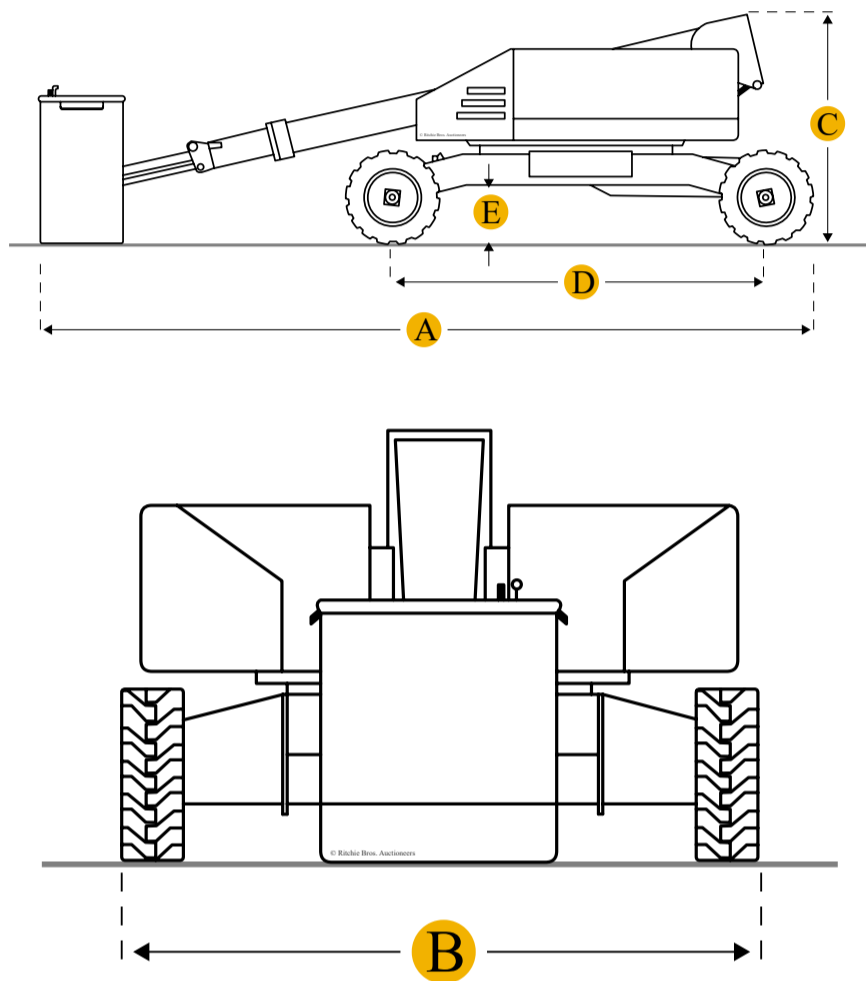

[Urustningstyper](#)
[Tillverkare](#)
[Hem](#)

Genie Z51/30JRT bomlyft

Enheter

Kejserlig

Metrisk

Mått

Mått

A	Total längd	7500 mm
B	Total bredd	2290 mm
C	Totalhöjd - Mast sänkt	2160 mm
D	Hjulbas	2030 mm
E	Markfrigång	390 mm
	Svängradie	4500 mm

Plattform

F	Max plattformshöjd	15620 mm
---	---------------------------	----------

G Max horisontell räckvidd	9250 mm
Plattformsrotation	180 grader
Plattformens inre längd	1830 mm
Max plattformsviktkapacitet	227 kg
Max arbetshöjd	17620 mm
Plattformens inre bredd	760 mm

Specifikationer

Motor

Motorfabrikat	2380
Motormodell	DSG-423
Bruttoeffekt	56 kw

Operativ

Arbetsvikt	7213 kg
Bränslekapacitet	64 L
Hydraulsystemets vätskekapacitet	90 L
Högsta hastighet	8 km/h
Däckstorlek	355/55 D625
Däckfyllning/typ	Skum