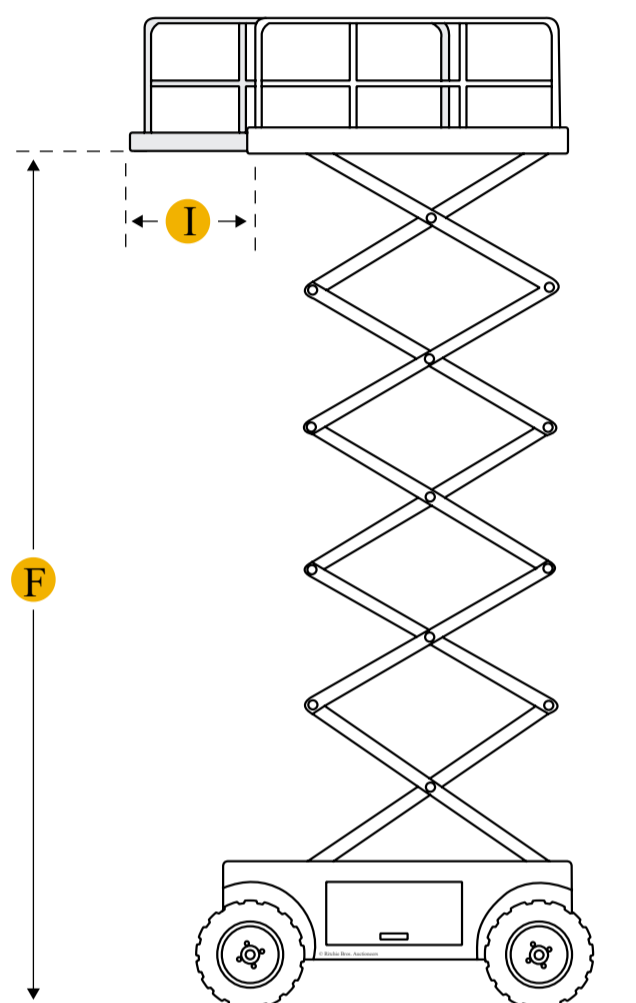

[Urustningstyper](#)
[Tillverkare](#)
[Hem](#)

JLG 1932R Saxlyft

Enheter

Kejserslig

 Metrisk

Mått

Mått

A Total längd

1752,6 mm

D	Hjulbas	1371,6 mm
B	Total bredd	853,44 mm
E	Markfrigång	76,2 mm
	Svängradie	1706,88 mm
	Totala höjden	2042,16 mm

Plattform

F	Max plattformshöjd	5791,2 mm
J	Höjd På Räls	1036,32 mm
	Lyfttid	25 sek
	Plattformskapacitet - Förlängning	113,4 kg
	Plattformskapacitet - obegränsad	249,48 kg
	Lägre tid	26 sek
	Max arbetshöjd	7620 mm