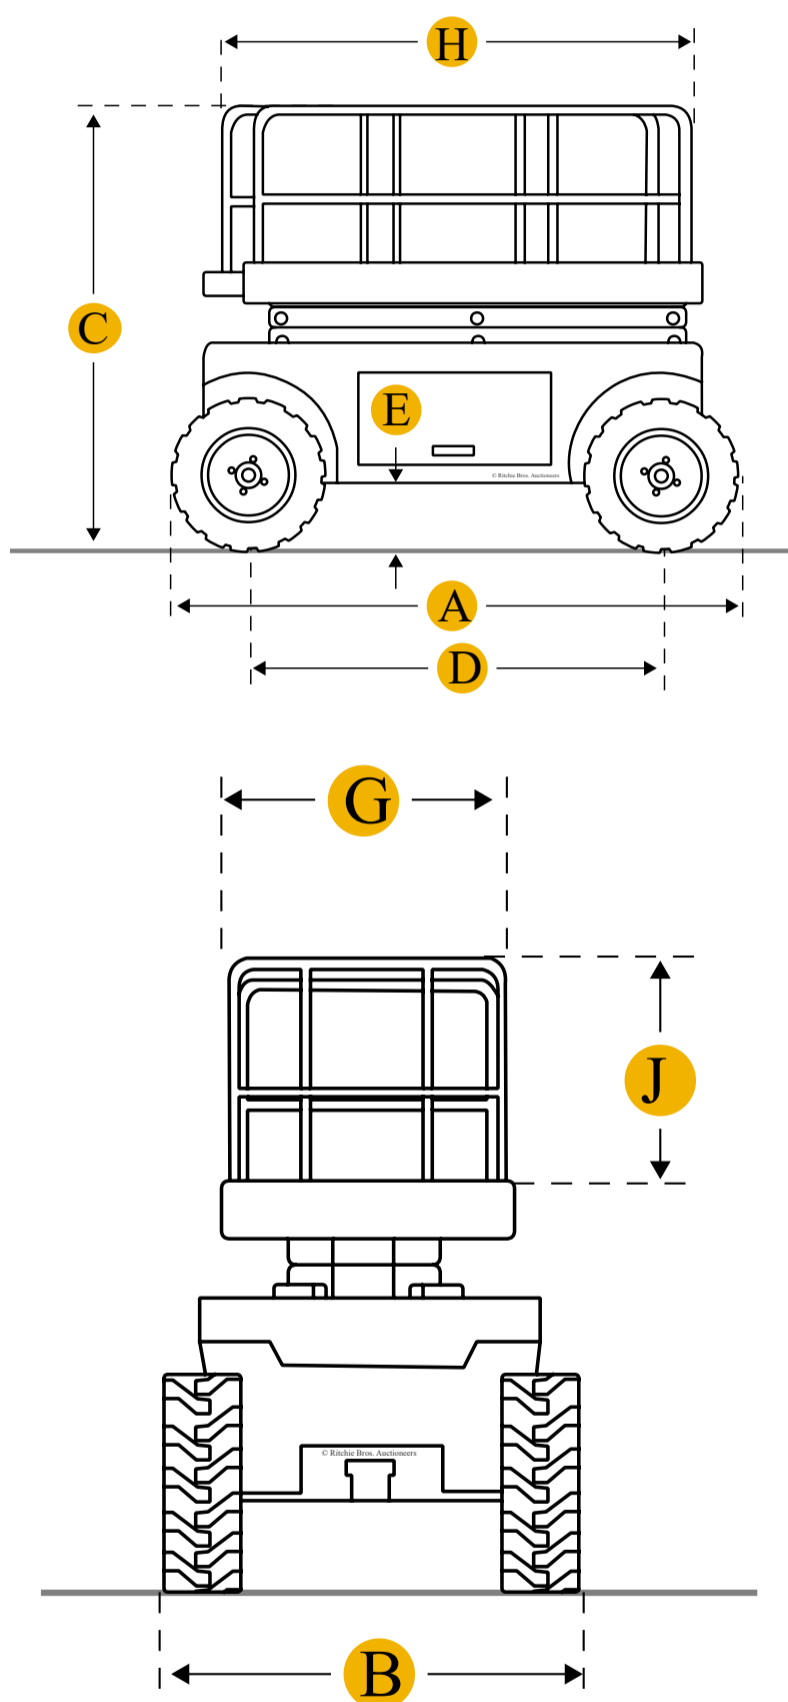

[Urustningstyper](#)
[Tillverkare](#)
[Hem](#)

JLG 1932R Saxlyft

Enheter

Kejserslig

 Metrisk

Mått

Mått

A Total längd

1752,6 mm

D	Hjulbas	1371,6 mm
B	Total bredd	853,44 mm
E	Markfrigång	76,2 mm
	Svängradie	1706,88 mm
	Totala höjden	2042,16 mm

Plattform

F	Max plattformshöjd	5791,2 mm
J	Höjd På Räls	1036,32 mm
	Lyfttid	25 sek
	Plattformskapacitet - Förlängning	113,4 kg
	Plattformskapacitet - obegränsad	249,48 kg
	Lägre tid	26 sek
	Max arbetshöjd	7620 mm

Specifikationer

Motor

Maximalt marklagertryck	696,4 kPa
Batteri Amp timmar	4 x 6V 220 amperetimmar
Laddare förstärkare	27 ampere

Operativ

Arbetsvikt	1193 kg
Hydraulsystemets vätskekapacitet	17,1 L
Däckstorlek	12 x 4 tum
Hydraulisk pumptyp	Kugghjul med fast displacement